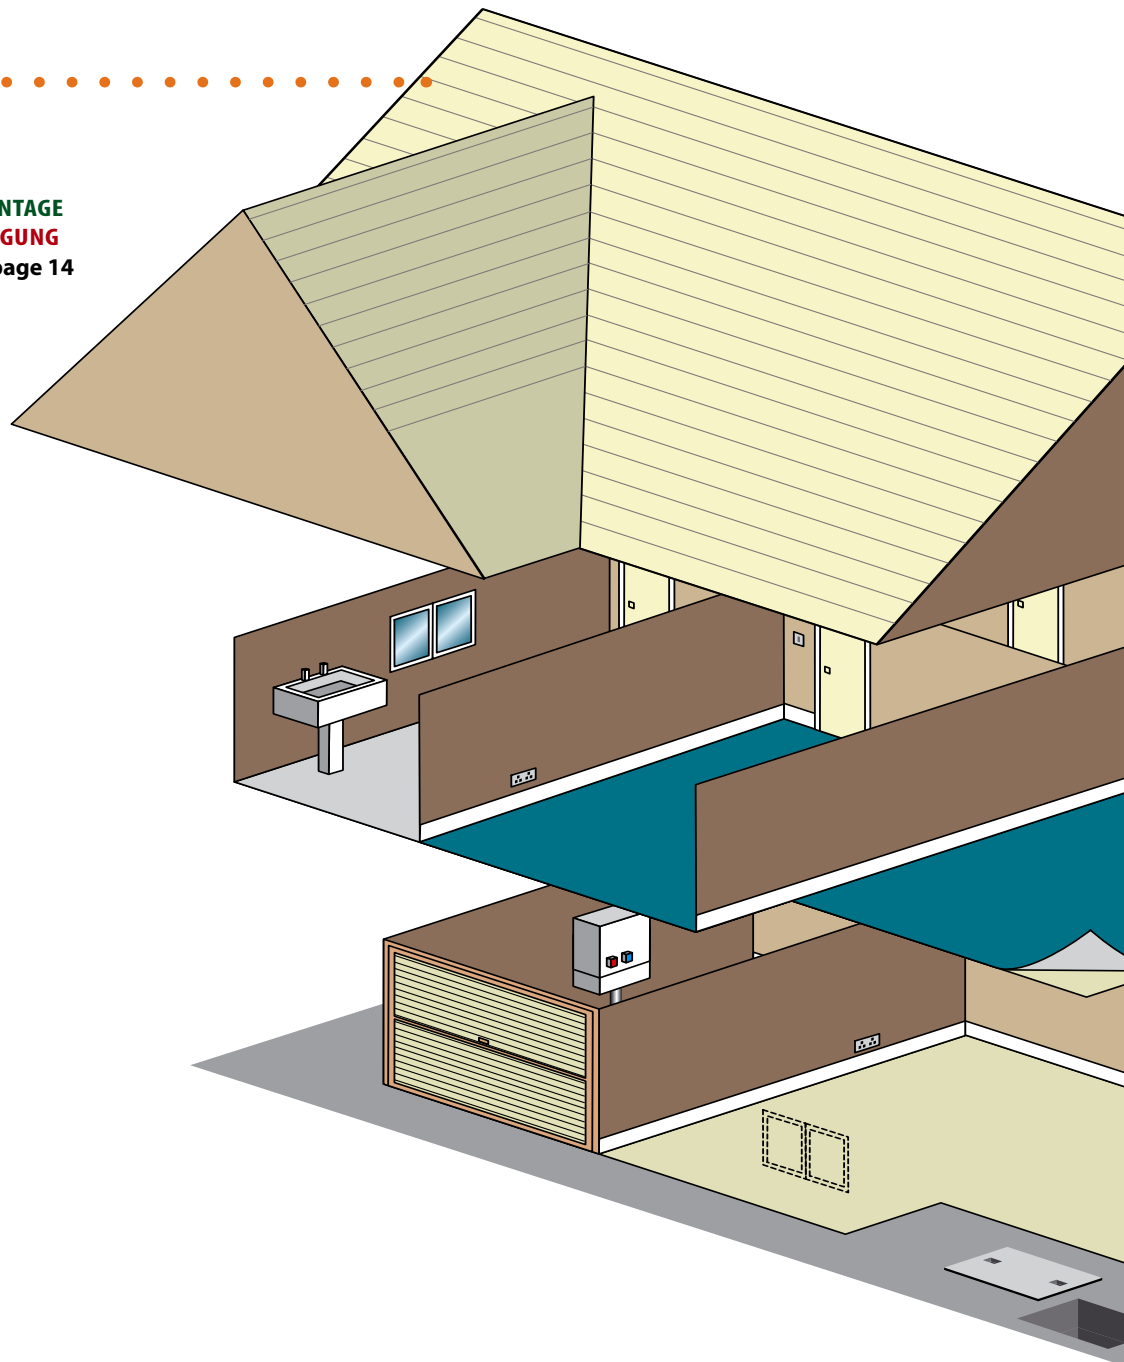

**RUBAN TOILE TACK ÉLEVÉ - DÉSAMANTAGE**  
**KLEBBAND FÜR DIE ASBESTENTSORGUNG**

AT6209

See page 14 - Voir la page 14  
Siehe Seite 14

BAN PVC - PROTECTION HAUTE PER

PROTECTION  
ERMÉABLE

BAN P  
RAGE

LUNES  
HÖTTERING TAP